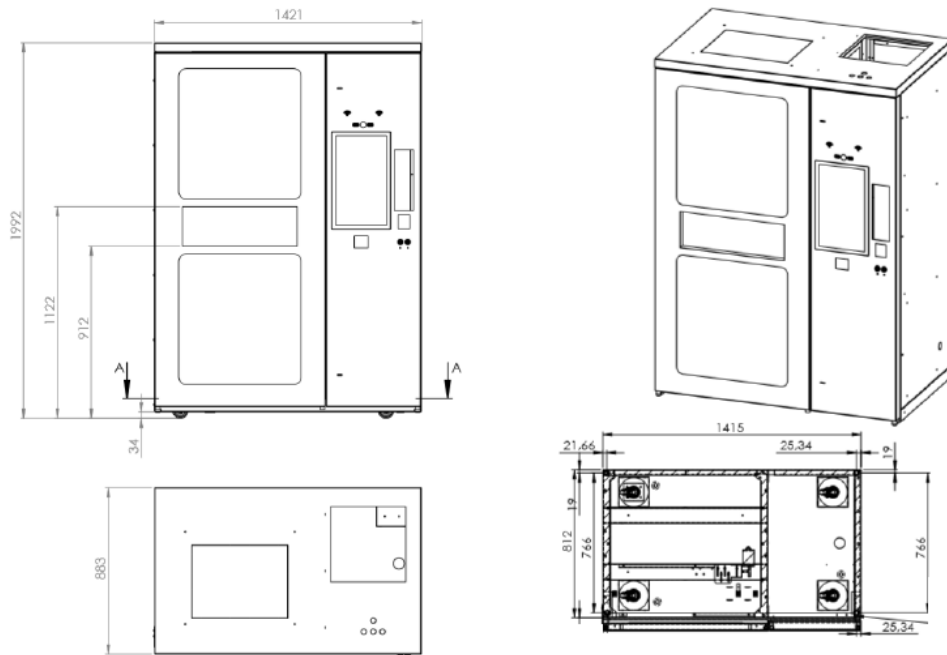

Masse des Automaten Easy 9

Masse eines Steuerungs- und Warenmoduls (Basispaket)

Automat ist erweiterbar mit maximal vier Warenmodulen